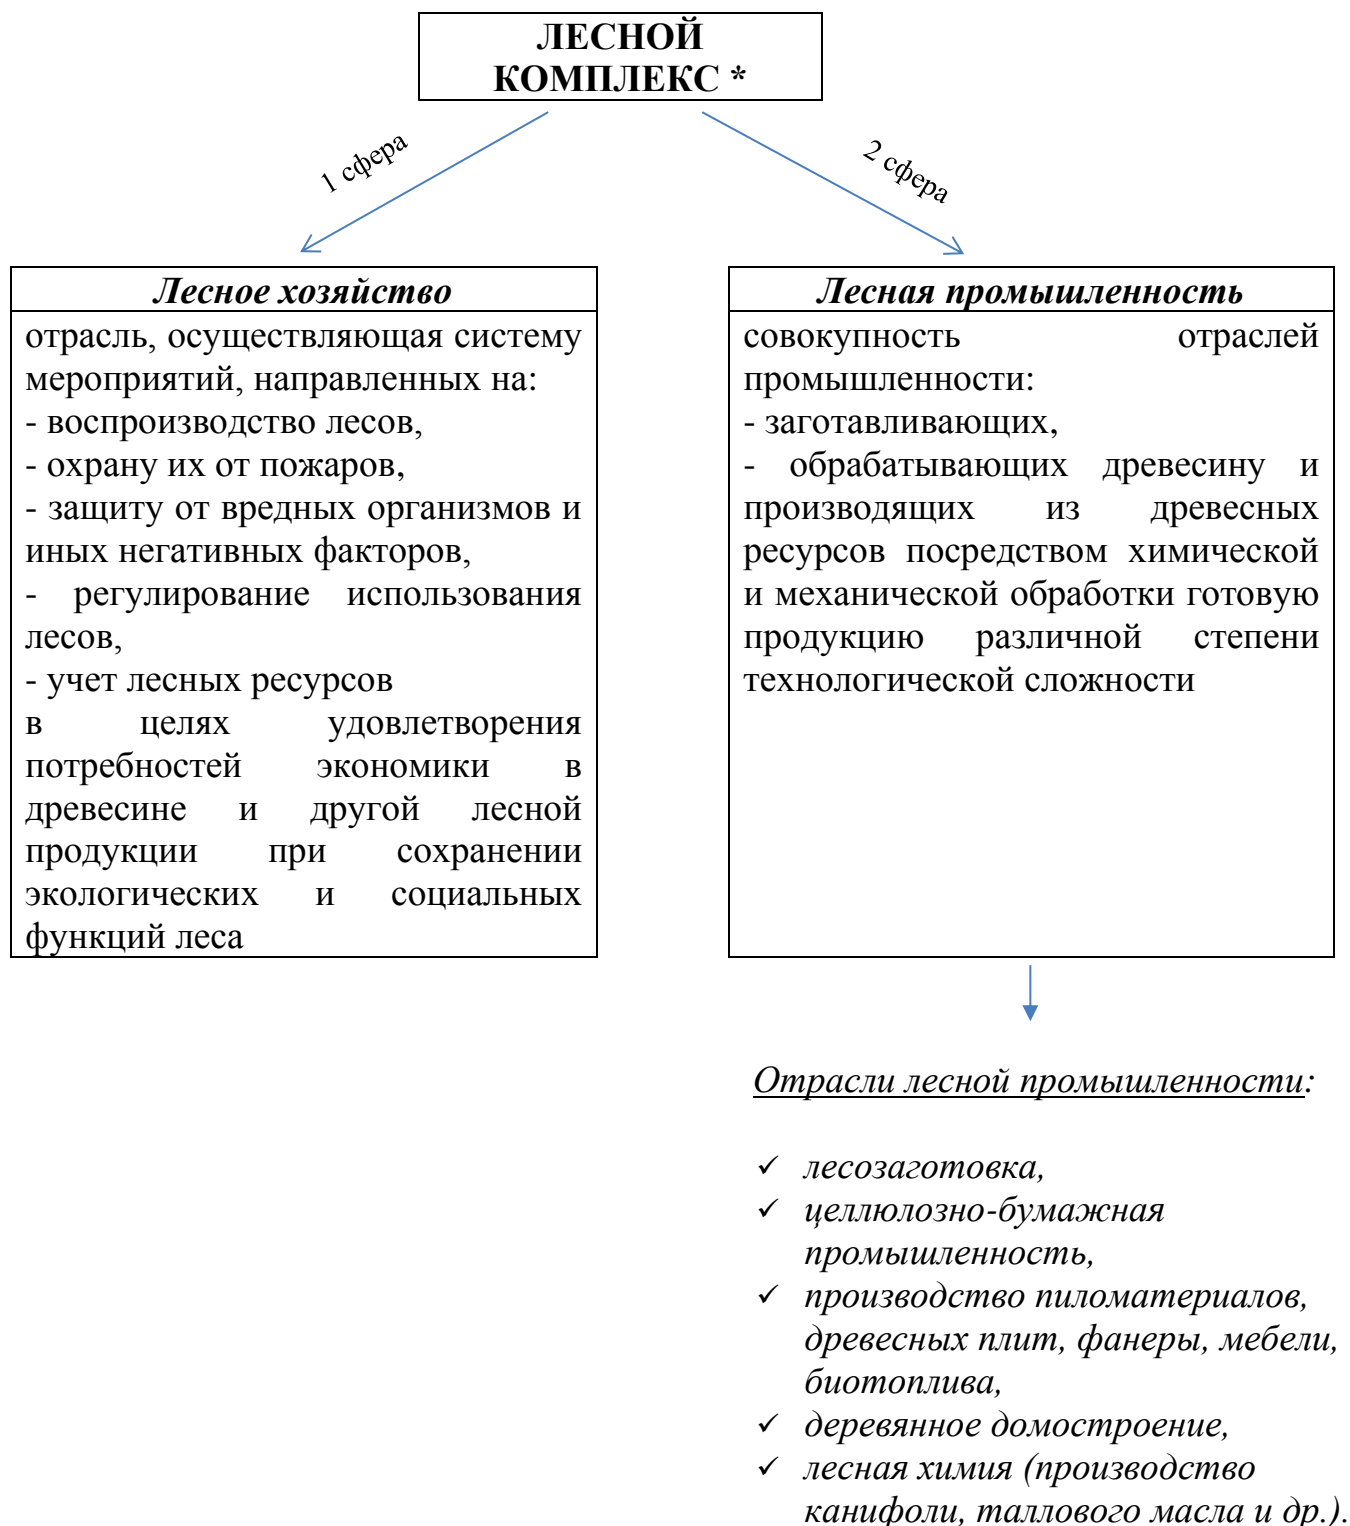

Структура лесного комплекса Российской Федерации

* - Согласно положениям Стратегии развития лесного комплекса Российской Федерации до 2030 года, утвержденной распоряжением Правительства Российской Федерации от 20 сентября 2018 г. № 1989-р.